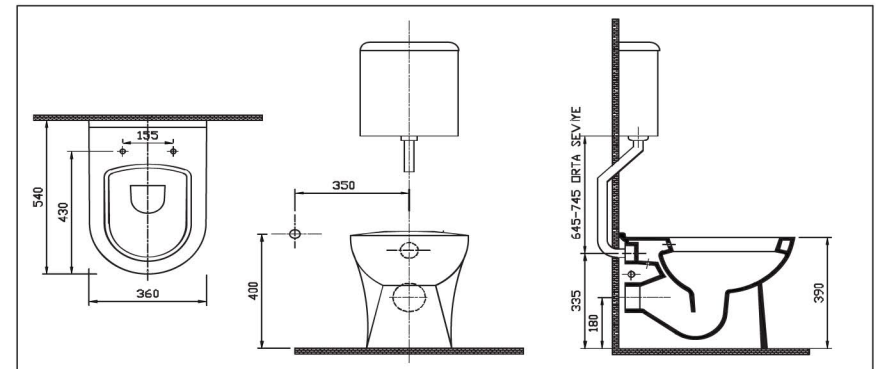

5412+ 5404

**Stand Wc oder**

**Taharet Dusch Wc mit Keramik Spülkasten**

Back to Wall Closet With Cistern

5412

**Stand Wc oder Taharet Dusch Wc**

Back to Wall Closet

5404

**Spülkasten**

Cistern

5422

**Hänge Wc oder Taharet Dusch Wc**

Hang on Closet or  
Aqua Cleaning Taharet Closet

5442

**Stand Wc  
oder Taharet Dusch Wc**

Back To Wall Single Closet