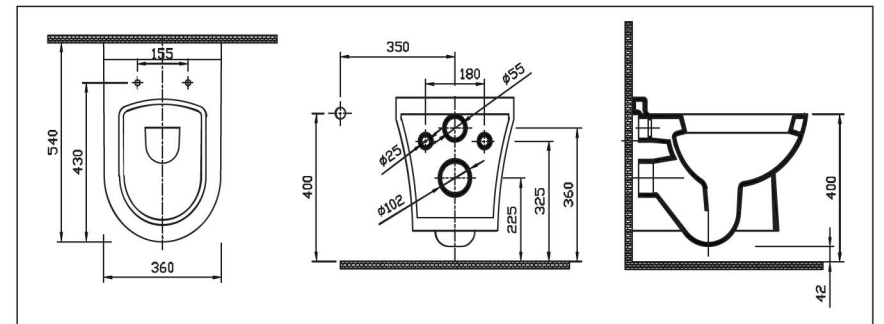

5412+ 5404

**Stand Wc oder**

**Taharet Dusch Wc mit Keramik Spülkasten**

Back to Wall Closet With Cistern

5412

**Stand Wc oder Taharet Dusch Wc**

Back to Wall Closet

5404

**Spülkasten**

Cistern

5422

**Hänge Wc oder Taharet Dusch Wc**

Hang on Closet or  
Aqua Cleaning Taharet Closet

5442

**Stand Wc  
oder Taharet Dusch Wc**

Back To Wall Single Closet