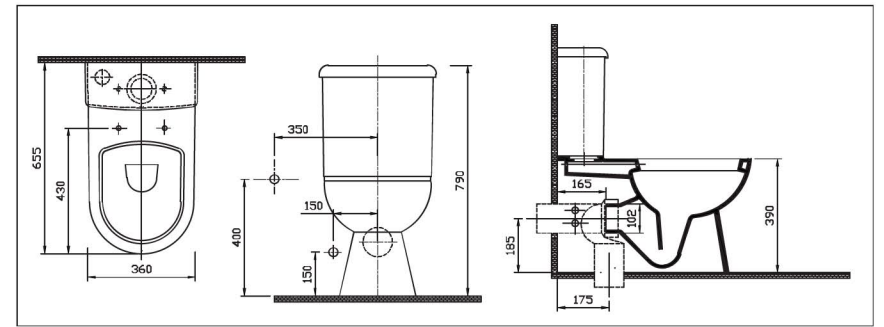

5412+ 5404

**Stand Wc oder**

**Taharet Dusch Wc mit Keramik Spülkasten**

Back to Wall Closet With Cistern

5412

**Stand Wc oder Taharet Dusch Wc**

Back to Wall Closet

5404

**Spülkasten**

Cistern

5422

**Hänge Wc oder Taharet Dusch Wc**

Hang on Closet or  
Aqua Cleaning Taharet Closet

5442

**Stand Wc  
oder Taharet Dusch Wc**

Back To Wall Single Closet