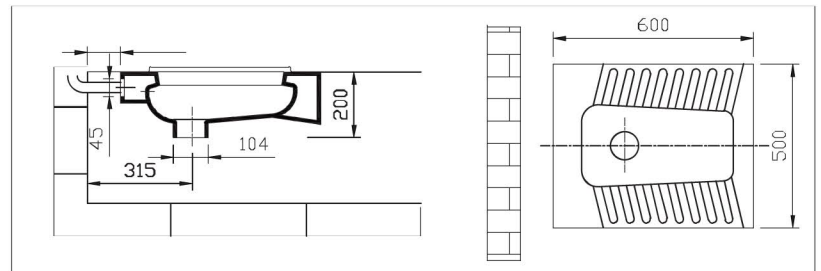

## Tuvalet Taşları

Squatting Pans

KOD: 1116

**Doğrudan Yıkamalı  
Arkadan Su Girişli**  
Jet Flush Back Entry  
50 x 60 cm

KOD: 1106

**Çevre Yıkamalı  
Arkadan Su Girişli**  
Closed Rim Back Entry  
50 x 60 cm

KOD: 1126

**Çevre Yıkamalı  
Arkadan Su Girişli**  
Closed Rim Back Entry  
50 x 60 cm