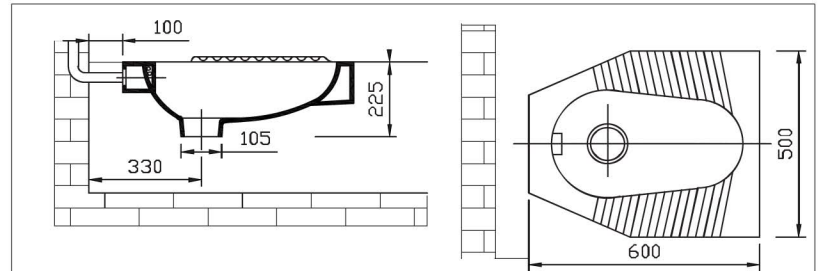

## Tek Klozetler

Single Closets

KOD: 1102

**Açık Kanallı  
Alttan Çıkışlı Klozet**  
Open Rim S Trap Closet

KOD: 1112

**Açık Kanallı  
Arkadan Çıkışlı Klozet**  
Open Rim P Trap Closet

## Tuvalet Taşları

Squatting Pans

KOD: 1116

**Doğrudan Yıkamalı  
Arkadan Su Girişli**  
Jet Flush Back Entry  
50 x 60 cm

KOD: 1106

**Çevre Yıkamalı  
Arkadan Su Girişli**  
Closed Rim Back Entry  
50 x 60 cm

KOD: 1126

**Çevre Yıkamalı  
Arkadan Su Girişli**  
Closed Rim Back Entry  
50 x 60 cm