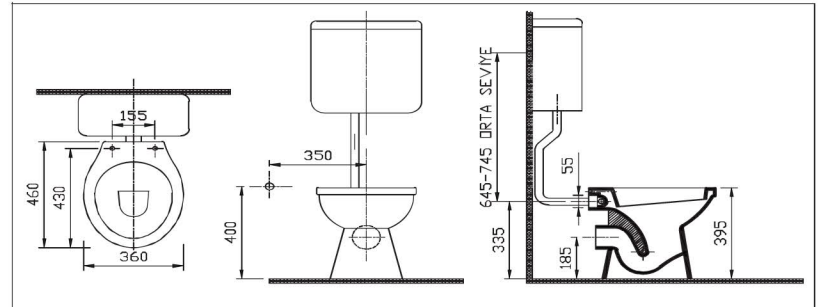

## Tek Klozetler

Single Closets

KOD: 1102

**Açık Kanallı  
Alttan Çıkışlı Klozet**  
Open Rim S Trap Closet

KOD: 1112

**Açık Kanallı  
Arkadan Çıkışlı Klozet**  
Open Rim P Trap Closet

## Tuvalet Taşları

Squatting Pans

KOD: 1116

**Doğrudan Yıkamalı  
Arkadan Su Girişli**  
Jet Flush Back Entry  
50 x 60 cm

KOD: 1106

**Çevre Yıkamalı  
Arkadan Su Girişli**  
Closed Rim Back Entry  
50 x 60 cm

KOD: 1126

**Çevre Yıkamalı  
Arkadan Su Girişli**  
Closed Rim Back Entry  
50 x 60 cm