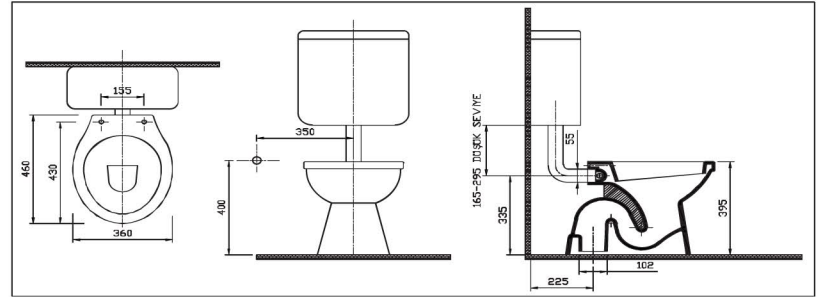

## Tek Klozetler

Single Closets

KOD: 1102

**Açık Kanallı  
Alttan Çıkışlı Klozet**  
Open Rim S Trap Closet

KOD: 1112

**Açık Kanallı  
Arkadan Çıkışlı Klozet**  
Open Rim P Trap Closet

## Tuvalet Taşları

Squatting Pans

KOD: 1116

**Doğrudan Yıkamalı  
Arkadan Su Girişli**  
Jet Flush Back Entry  
50 x 60 cm

KOD: 1106

**Çevre Yıkamalı  
Arkadan Su Girişli**  
Closed Rim Back Entry  
50 x 60 cm

KOD: 1126

**Çevre Yıkamalı  
Arkadan Su Girişli**  
Closed Rim Back Entry  
50 x 60 cm